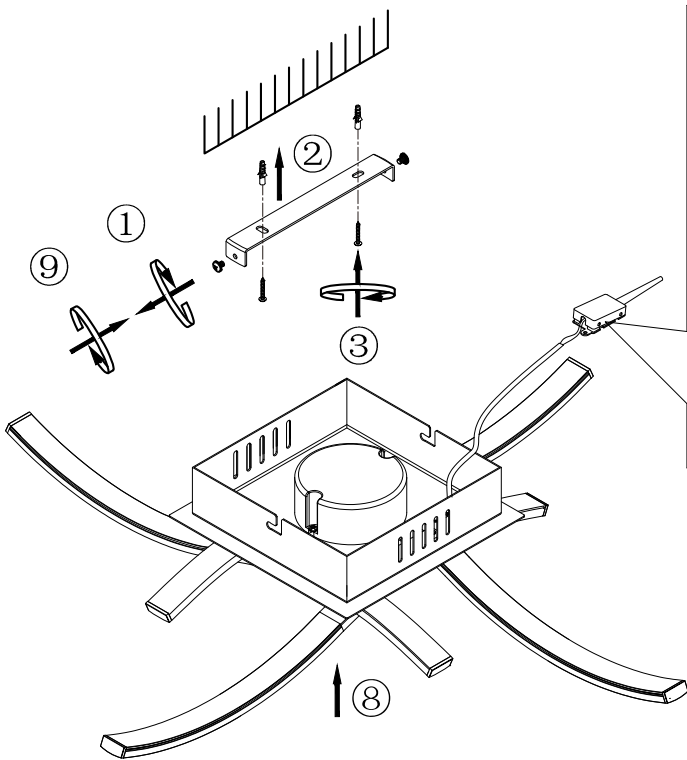

GLOBO

LIGHTING

www.globo-lighting.com

67004 15

B

GLOBO Handels GmbH
St.Peter 38
A-9184 St.Jakob/Rosental

DE
Lichtquelle:
Die Lichtquelle ist nicht tauschbar, weil sie konstruktionsbedingt fest mit dem umgebenden Produkt verbunden ist.
Dieses Produkt enthält eine Lichtquelle der Energieeffizienzklasse G.