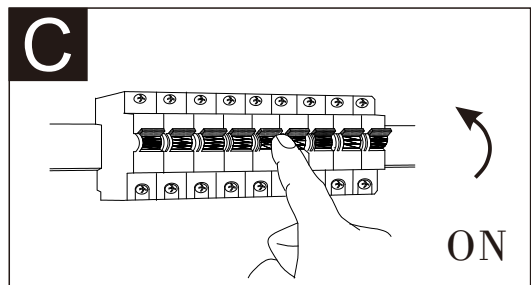

GLOBO

LIGHTING

www.globo-lighting.com

67004 15

B

GLOBO Handels GmbH
St.Peter 38
A-9184 St.Jakob/Rosental

DE
Lichtquelle:
Die Lichtquelle ist nicht tauschbar, weil sie konstruktionsbedingt fest mit dem umgebenden Produkt verbunden ist.
Dieses Produkt enthält eine Lichtquelle der Energieeffizienzklasse G.