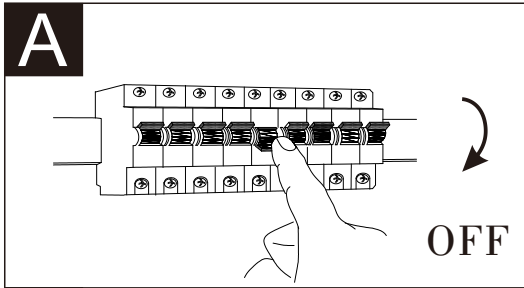

GLOBO

LIGHTING

www.globo-lighting.com

67004 15

B

GLOBO Handels GmbH
St.Peter 38
A-9184 St.Jakob/Rosental

DE
Lichtquelle:
Die Lichtquelle ist nicht tauschbar, weil sie konstruktionsbedingt fest mit dem umgebenden Produkt verbunden ist.
Dieses Produkt enthält eine Lichtquelle der Energieeffizienzklasse G.