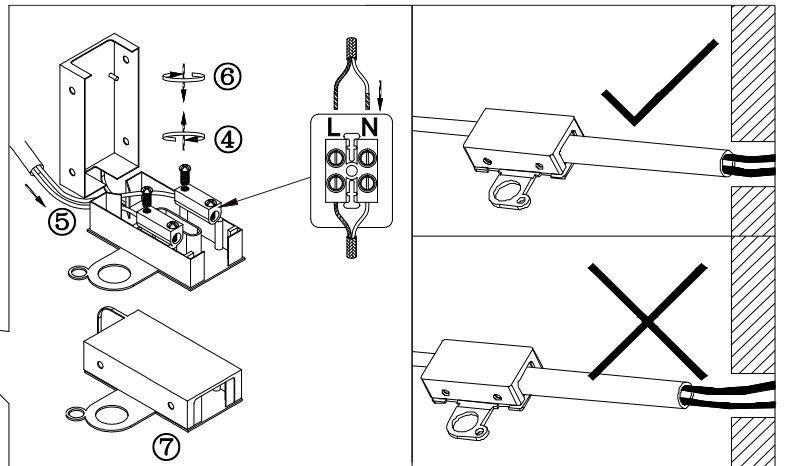

GLOBO

LIGHTING

www.globo-lighting.com

67004 15

B

GLOBO Handels GmbH
St.Peter 38
A-9184 St.Jakob/Rosental

DE
Lichtquelle:
Die Lichtquelle ist nicht tauschbar, weil sie konstruktionsbedingt fest mit dem umgebenden Produkt verbunden ist.
Dieses Produkt enthält eine Lichtquelle der Energieeffizienzklasse G.